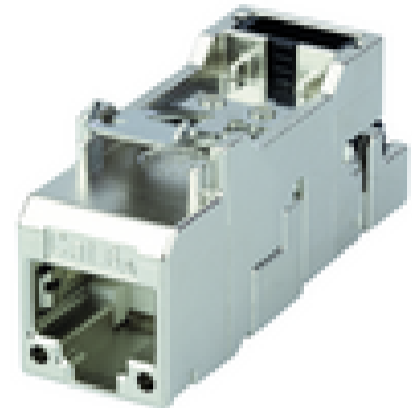

[100023196](#) >

AMJ-S Module Cat.6_A T568A