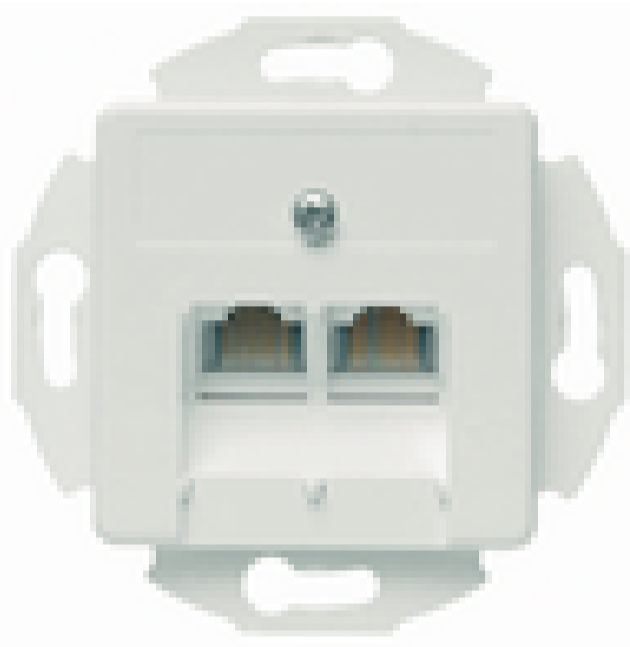

[100022962](#) >

Outlet UMJ45 8/8 K Up/50 Cat.6A alpine white