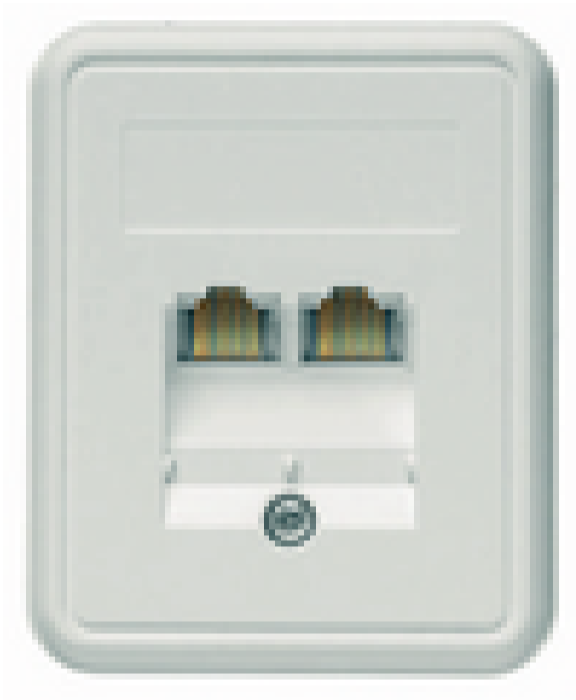

[100022999](#) >

Outlet UMJ45 8/8 Ap Cat.5e alpine white