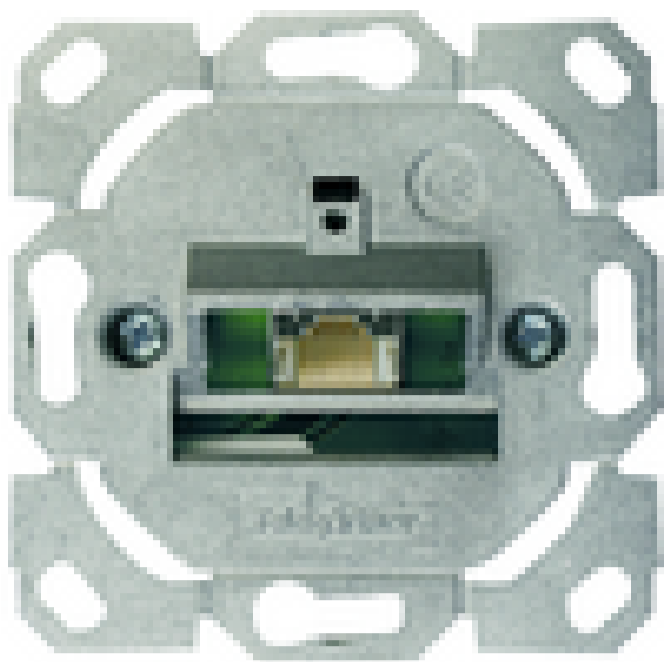

[100022945](#) >

Outlet AMJ45 8 Up/50 Cat.5e alpine white

[100022939](#) >

Outlet AMJ45 8/8 Up/0 Cat.5e without face plate

?

[100022946](#) >

Outlet AMJ45 8 Up/0 Cat.5e without face plate

[100022948](#) >