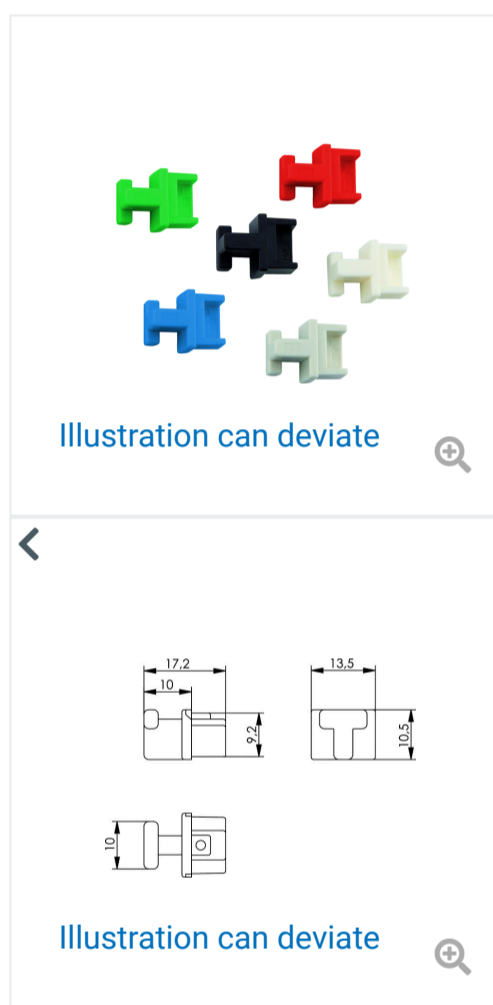

### Technical attributes

**Article name** CU-Acc shutter RJ45 bk

**Colour** black RAL 9005

**Remarks** Material: TPR